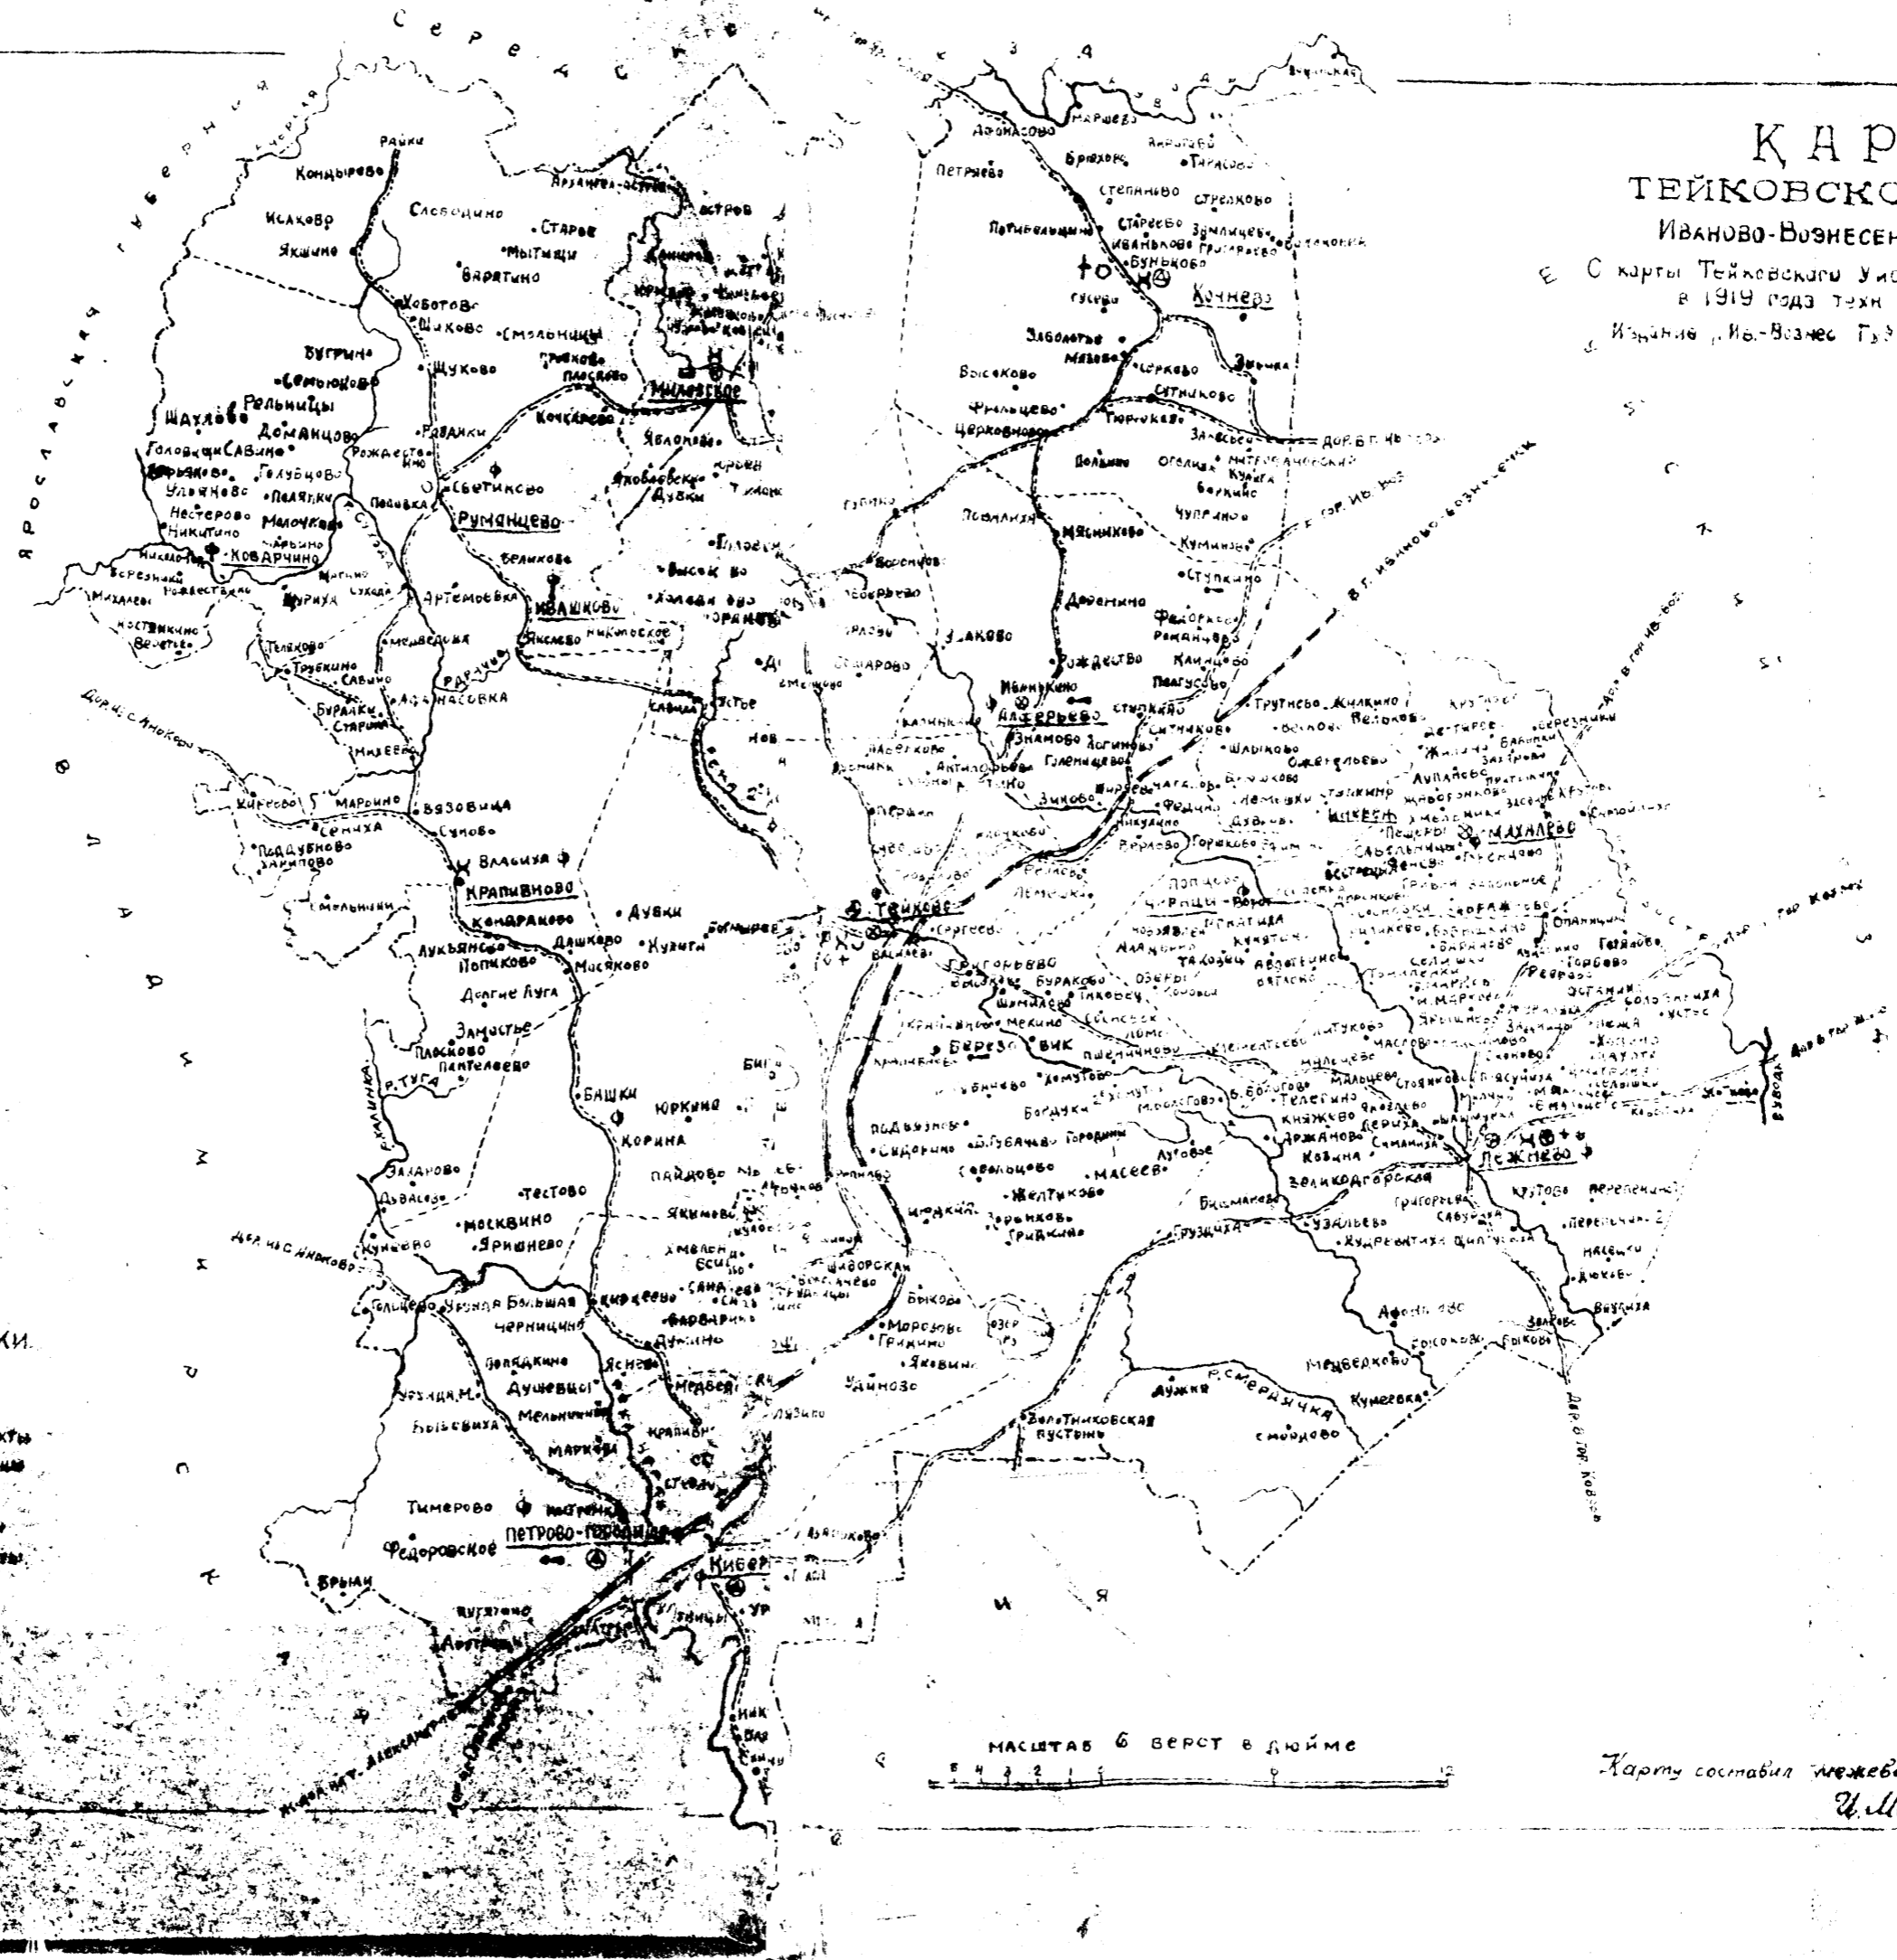

КАРТА ТЕЙКОВСКОГО УЕЗДА ИВАНОВО-ВОЗНЕСЕНСКОЙ ГУБЕРНИИ.

С карты Тейковского Уезда составлена
в 1919 году техн. А. Кузьминым
Издание „Ив.-Вознес. Губ. Ежегодника“ 1920 г.

УСЛОВНЫЕ ЗНАКИ.

- Воинские пункты
- Потребительский пункт
- С-хоз. склады и пункты
- Участки и фермы
- Фермы-аккумулятивные пункты
- Фермы-содержательные пункты
- Фермы-раздаточные пункты
- Детские дома
- Больницы

МАСШТАБ 6 ВЕРСТ В ДЮЙМЕ

Карта составлена инженером
И. Малиновым.